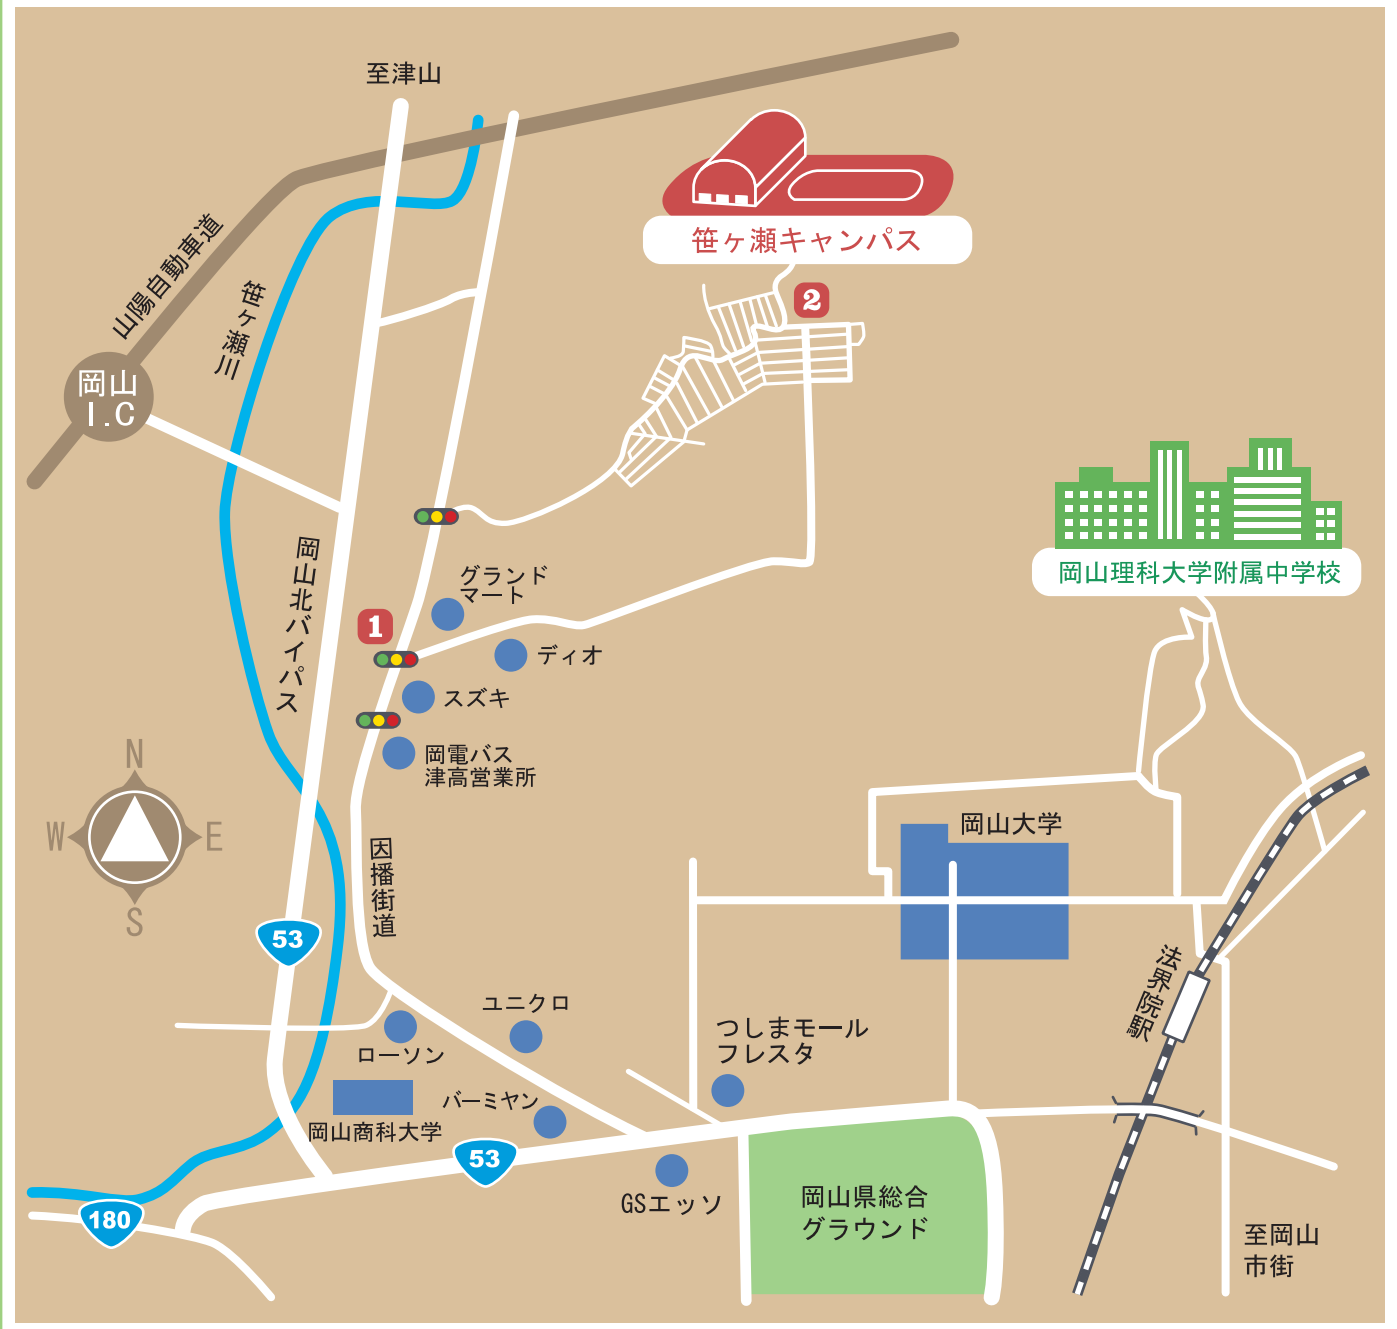

岡山理科大学附属中学校 笹ヶ瀬キャンパス 案内地図

1 岡山～津山方向、グランドマート手前の信号を右折

2 突き当たりのカーブミラーを左折

交通アクセス

- バス** 岡山駅から約30分 (片道320円)
岡山駅前バスターミナル13番乗場から
「半田山ハイツ・津高台団地」行に乗車
「ゴルフセンター前」下車、徒歩3分
- タクシー** 岡山駅から約25分(約2000円)
- 自家用車** 上記の地図をご参照ください

笹ヶ瀬キャンパス
〒701-1145
岡山市北区横井上字大谷921-16

岡山理科大学附属中学校
〒700-0005
岡山県岡山市北区理大町1-1

岡山理科大学附属中学校

ふそくはいいな
☎ 0120-209817

岡山理科大学附属中学校 笹ヶ瀬キャンパス 案内地図

笹ヶ瀬キャンパス
〒701-1145
岡山市北区横井上字大谷921-16

岡山理科大学附属中学校
〒700-0005
岡山県岡山市北区理大町1-1