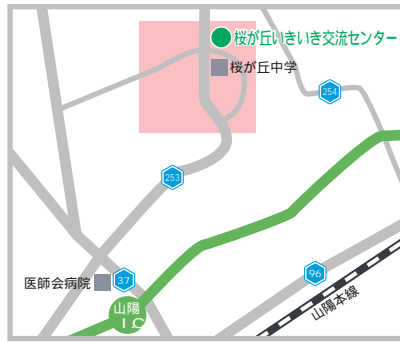

地域別入試相談会 会場案内地図

岡山理科大学附属中学校
〒700-0005
岡山県岡山市北区理大町1-1

岡山北ふれあいセンター
〒700-0071
岡山市北区谷万成二丁目6-33

加計国際学術交流センター
〒710-0821
岡山県倉敷市川西町11-30

拡大図

吉備公民館
〒701-0153
岡山市北区庭瀬416

桜が丘いきいき交流センター
〒709-0721
岡山県赤磐市桜が丘東5-5-391

拡大図

西大寺ふれあいセンター
〒704-8116
岡山市東区西大寺中二丁目16-33

岡山南ふれあいセンター
〒702-8021
岡山市南区福田690-1

10月24日(土)

18:00~19:00
岡山北ふれあいセンター

10月25日(日)

13:00~14:00
加計国際学術交流センター

10月25日(日)

13:00~14:00
吉備公民館

11月8日(日)

13:00~14:00
桜が丘いきいき交流センター

11月14日(土)

18:00~19:00
西大寺ふれあいセンター

11月14日(土)

18:00~19:00
岡山南ふれあいセンター

11月15日(日)

13:00~14:00
岡山市立東公民館