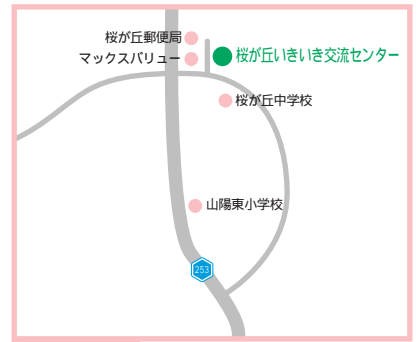

地域別入試相談会 会場案内地図

岡山理科大学附属中学校
〒700-0005
岡山県岡山市北区理大町1-1

岡山北ふれあいセンター
〒700-0071
岡山市北区谷万成二丁目6-33

加計国際学術交流センター
〒710-0821
岡山県倉敷市川西町11-30

拡大図

吉備公民館
〒701-0153
岡山市北区庭瀬416

桜が丘いきいき交流センター
〒709-0721
岡山県赤磐市桜が丘東5-5-391

拡大図

西大寺ふれあいセンター
〒704-8116
岡山市東区西大寺中二丁目16-33

岡山南ふれあいセンター
〒702-8021
岡山市南区福田690-1

10月24日(土)

18:00~19:00
岡山北ふれあいセンター

10月25日(日)

13:00~14:00
加計国際学術交流センター

10月25日(日)

13:00~14:00
吉備公民館

11月8日(日)

13:00~14:00
桜が丘いきいき交流センター

11月14日(土)

18:00~19:00
西大寺ふれあいセンター

11月14日(土)

18:00~19:00
岡山南ふれあいセンター

11月15日(日)

13:00~14:00
岡山市立東公民館