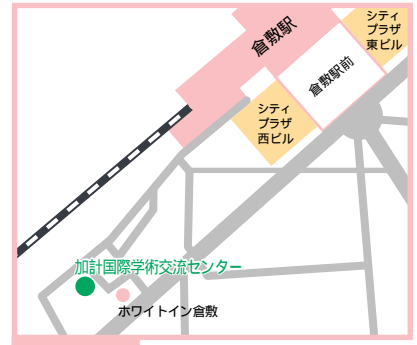

地域別入試相談会 会場案内地図

岡山理科大学附属中学校
〒700-0005
岡山県岡山市北区理大町1-1

岡山北ふれあいセンター
〒700-0071
岡山市北区谷万成二丁目6-33

加計国際学術交流センター
〒710-0821
岡山県倉敷市川西町11-30

拡大図

吉備公民館
〒701-0153
岡山市北区庭瀬416

桜が丘いきいき交流センター
〒709-0721
岡山県赤磐市桜が丘東5-5-391

拡大図

西大寺ふれあいセンター
〒704-8116
岡山市東区西大寺中二丁目16-33

岡山南ふれあいセンター
〒702-8021
岡山市南区福田690-1

10月24日(土)

18:00~19:00
岡山北ふれあいセンター

10月25日(日)

13:00~14:00
加計国際学術交流センター

10月25日(日)

13:00~14:00
吉備公民館