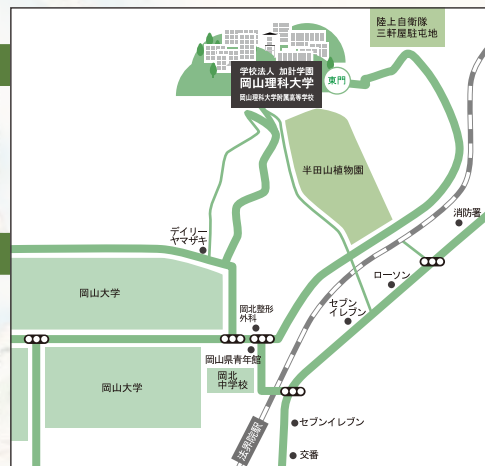

学校法人加計学園に いま、伊能図がよみがえる !!

学校法人加計学園 岡山理科大学附属高等学校は本年創立50周年を迎えました。この節目の年を記念して「完全復元伊能図・全国巡回フロア展」を開催いたします。

伊能忠敬は1800年から17年の歳月をかけて全国を調べ測量に基づく初の日本地図を完成させました。体育館いっぱいに広げられた「伊能図」の迫力と精巧さを体験してください。

また、伊能忠敬についての『特別講演会』ほか『映画』、『ビデオ』etcも同時開催いたします。

フロア展会場イメージ

開催プログラム

プログラム	時 間							
	10:00	11:00	12:00	13:00	14:00	15:00	16:00	17:00
総合受付	受付時間							
① 伊能図フロア展	閲覧時間							
② ビデオ 伊能忠敬 羅針の先にみた日本	放映時間							
③ 映画 伊能忠敬 -子午線の夢-			第1回上映時間		第2回上映時間			
④ 伊能測量機材展 機材レプリカ・解説パネル	閲覧時間							
⑤ 特別講演会 22日⑤「伊能忠敬と伊能測量」 23日⑤「伊能図発見物語」				講演時間				
⑥ 講演会 23日⑥ 志野敏夫教授 「中国の古地図と魏志倭人伝」 23日⑥ 宮本真二准教授 「伊能図からみる過去の景観」				講演時間				

加計第二記念体育館
 加計学園創立50周年記念館
 岡山理科大学 21号館

アクセス

J R山陽本線…岡山駅下車

正門着バス：JR岡山駅西口（22番乗り場）から岡電バス「47 岡山理科大学」行

東門着バス：JR岡山駅東口（3番乗り場）から岡電バス「37 理大東門」行

タクシー：JR岡山駅西口から約15分

お願い

- ・駐車場は台数に制限がございますので、なるべく公共の交通機関をご利用ください。
- ・お車でご来場の際は岡山理科大学東門（陸上自衛隊三軒屋駐屯地側）から大学構内に入り、案内員の誘導で駐車場（附属高校グラウンド）に駐車してください。詳しくはHP（<http://www.kakenet.net/inou/>）をご覧ください。
- ・当日は必ず、靴下をご着用の上、ご来場ください。（ストッキング・タイツは不可）